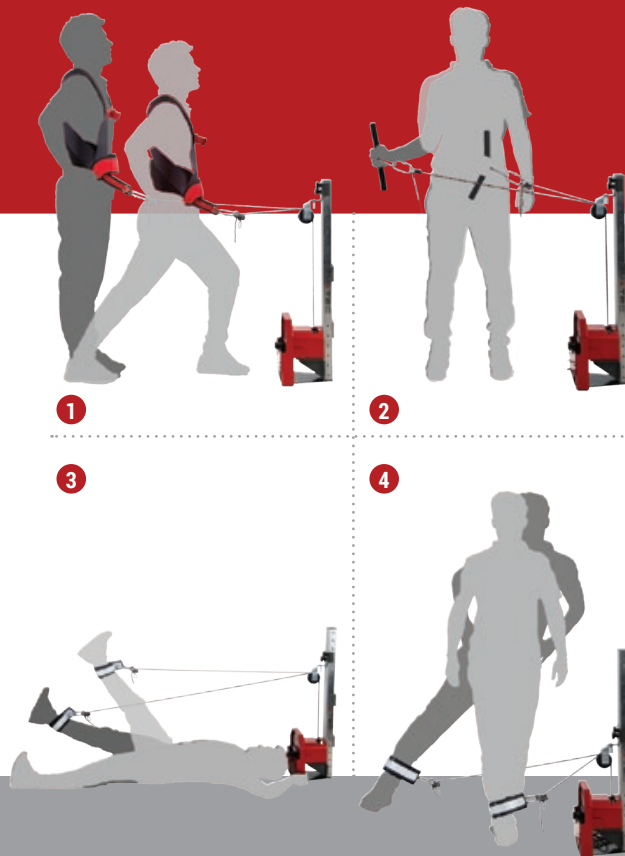

V•LINE

Disponibile nelle seguenti versioni:
Available in the following versions:

FULL >

SPORT >

Esempi di allenamento eseguibili con V.LINE:
Training executable examples with V.LINE:

- 1 > FUNCTIONAL LUNGE
- 2 > SIDE SQUAT
- 3 > ROTATION SQUAT
- 4 > SPLIT LUNGE

1

2

3

4

DESMOTEC V.LINE è progettata per i lavori con la parte superiore del corpo e movimenti funzionali a catena cinetica aperta.

Vertical Machine utile per il potenziamento muscolare, la prevenzione degli infortuni e la riabilitazione, dando la possibilità di avvicinarsi più possibile al gesto specifico grazie alla flessibilità della macchina e alla possibilità di modificare il punto di ancoraggio.

The **Vertical Machine** is useful for muscular development, injury prevention and rehabilitation purposes, allowing the user to come as close as possible to the specific movement, thanks to the versatility of the machine and the possibility of adjusting the anchorage point.