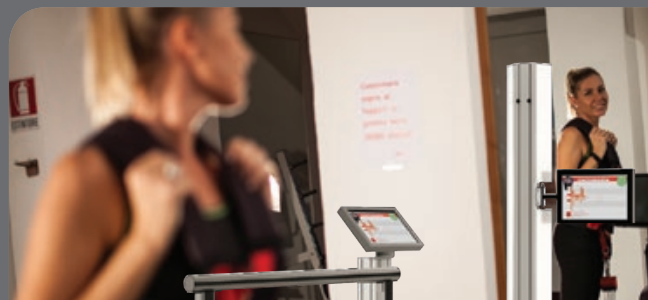

DESMOZONE

DESMOZONE è il sistema integrato DESMOTEC dedicato agli atleti professionisti, ai centri sportivi, fitness e medicali, ai centri di preparazione atletica e riabilitazione.

Si compone dei macchinari DESMOTEC top di gamma, D.FULL e V.FULL, unitamente a tools e imbraghi, accessori murali e supporti, pannelli grafici.

DESMOZONE è un corner ad elevato contenuto tecnologico che permette di testare e allenare l'atleta professionista e non solo. È indispensabile per i professionisti della riabilitazione, dell'allenamento, del fitness e del wellness.

DESMOZONE is an integrated DESMOTEC system designed for pro athletes, fitness, physiotherapy and medical centres.

It consists of top-of-the-range DESMOTEC machines, D.FULL and V.FULL, together with tools and harnesses, wall accessories and supports, graphic panels.

DESMOZONE is a high technology content corner that can test and train professional athletes, adults, kids, general peoples and fitness enthusiasts.

D.FULL V.FULL