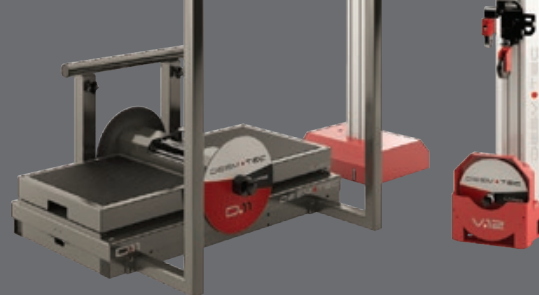

DESMOZONE

DESMOZONE è il sistema integrato DESMOTEC dedicato agli atleti professionisti, ai centri sportivi, fitness e medicali, ai centri di preparazione atletica e riabilitazione.

Si compone dei macchinari DESMOTEC top di gamma, D.FULL e V.FULL, unitamente a tools e imbraghi, accessori murali e supporti, pannelli grafici.

DESMOZONE è un corner ad elevato contenuto tecnologico che permette di testare e allenare l'atleta professionista e non solo. È indispensabile per i professionisti della riabilitazione, dell'allenamento, del fitness e del wellness.

DESMOZONE is an integrated DESMOTEC system designed for pro athletes, fitness, physiotherapy and medical centres.

It consists of top-of-the-range DESMOTEC machines, D.FULL and V.FULL, together with tools and harnesses, wall accessories and supports, graphic panels.

DESMOZONE is a high technology content corner that can test and train professional athletes, adults, kids, general peoples and fitness enthusiasts.

D.FULL V.FULL